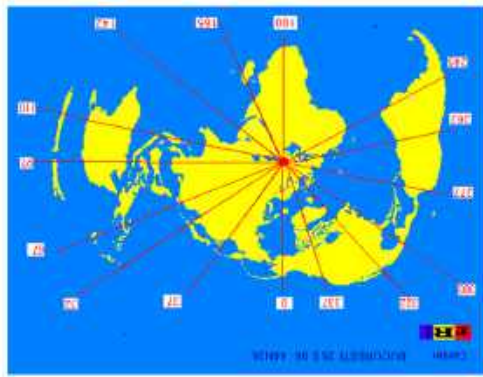

Curierul Românesc NUMAI DUMINICA

UTC	Ora de vara a României (kHz)	Frecvențe (kHz)	Zone
07:00 - 08:00	10:00 - 11:00	9,540 ; 11,790	Oriental Apropiat
07:00 - 08:00	10:00 - 11:00	13,750 ; 15,200	India
08:00 - 09:00	11:00 - 12:00	11,990 ; 13,790	Oriental Apropiat
08:00 - 09:00	11:00 - 12:00	11,650 ; 15,200	Egipt
09:00 - 10:00	12:00 - 13:00	13,790 ; 15,130	Maghreb
09:00 - 10:00	12:00 - 13:00	11,650 ; 15,150	Europa

ARMĂNEȘTI e-mail: arom@rtlr.ro

UTC	Ora a României	Frecvența (kHz)	Zone
14:30 - 15:00	17:30 - 18:00	5,910	Balcami
16:30 - 17:00	19:30 - 20:00	5,910	Balcami
18:30 - 19:00	21:30 - 22:00	5,910	Balcami

RRI 2 RADIO BRIDGES

ENGLISH e-mail: engl@rtlr.ro or englrti@gmail.com

UTC	Frecvențe (kHz)	Area
00:00 - 01:00	6,040 ; 7,375	U.S.A. (East Coast)
03:00 - 04:00	9,740 DRM ; 11,825	India
03:00 - 04:00	7,375 ; 9,850	U.S.A. (West Coast)
05:30 - 06:00	15,410 ; 17,760	Australia + India
05:30 - 06:00	6,015 ; 7,325 DRM	Western Europe
11:00 - 12:00	15,320 ; 17,670	Africa
11:00 - 12:00	13,750 ; 15,130	Western Europe
17:00 - 18:00	9,760 DRM ; 11,850	Western Europe
20:30 - 21:00	6,170 ; 7,315 DRM	Western Europe
22:00 - 23:00	5,945 ; 7,310	Western Europe
22:00 - 23:00	7,325 ; 9,790	Japan

FRANCAIS e-mail: fran@rtlr.ro ou service francals_rti@yahoo.fr

UTC	Frecvențe (kHz)	Zone
01:00 - 02:00	6,040 ; 7,375	Canada
05:00 - 05:30	15,340 ; 17,520	Afrique Centrale
05:00 - 05:30	6,015 ; 7,325 DRM	Europe Occidentale
10:00 - 11:00	11,650 ; 15,150	Europe Occidentale
10:00 - 11:00	13,790 ; 15,130	Maghreb
16:00 - 17:00	9,500 ; 11,975	Europe Occidentale
20:00 - 20:30	6,170 ; 7,315 DRM	Europe Occidentale

DEUTSCH e-mail: germ@rtlr.ro oder rti.deutsch@rtlr.ro

UTC	Frecvențe (kHz)	Zone
06:00 - 06:30	7,325 DRM ; 9,700	West - n. Mitteleuropa
14:00 - 15:00	7,355 ; 9,600	West - n. Mitteleuropa
18:00 - 19:00	6,090 DRM ; 9,570	West - n. Mitteleuropa

ESPAÑOL e-mail: span@rtlr.ro

UTC	Frecvențe (kHz)	Zone
02:00 - 03:00	7,375 ; 9,700	El Caribe
02:00 - 03:00	9,510 ; 11,945	Argentina
19:00 - 20:00	9,610 ; 11,850	España
21:00 - 22:00	9,610 DRM ; 11,650	Argentina + Brasil
23:00 - 24:00	9,760 ; 11,800	El Caribe
23:00 - 24:00	9,700 ; 11,990	Argentina

РУССКИЙ ЯЗЫК e-mail: rusa@rtlr.ro

UTC	Frecvențe (kHz)	Zone
04:30 - 05:00	6,190 ; 7,305 DRM	Европейская Россия
13:00 - 14:00	9,890 ; 11,940	Дальний Восток
15:00 - 15:30	7,360 ; 9,580 DRM	Европейская Россия

ARABIC e-mail: arab@rtlr.ro

UTC	Frecvențe (kHz)	Zone
06:30 - 07:00	9,740 ; 11,980	Maghreb
06:30 - 07:00	9,770 ; 11,790	Maghreb
12:00 - 12:30	13,750 ; 15,130	Maghreb
12:00 - 12:30	9,610 ; 11,700	Maghreb
15:30 - 16:00	11,830 ; 13,660	Maghreb
15:30 - 16:00	9,810 ; 11,900	Maghreb

中文

e-mail: chin@rtlr.ro

UTC	Frecvențe (kHz)	Zone
04:00 - 04:30	13,710 DRM ; 15,220	中华人民共和国
12:30 - 13:00	13,845 ; 15,160	中华人民共和国

HEBREW e-mail: ebra@rtlr.ro

UTC	Frecvențe (kHz)	Zone
16:00 - 17:00	7,265 ; 9,590	Israel

ITALIANO e-mail: ital@rtlr.ro

UTC	Frecvențe (kHz)	Zone
14:00 - 14:30	9,520	Italia
16:00 - 16:30	5,910	Italia
18:00 - 18:30	5,910 DRM	Italia

УКРАИНСЬКА МОВА e-mail: ucra@rtlr.ro

UTC	Frecvențe (kHz)	Zone
15:00 - 15:30	5,910	Україна
17:00 - 17:30	5,910	Україна
19:00 - 19:30	5,910	Україна

NA SRPSKOM e-mail: sarb@rtlr.ro

UTC	Frecvențe (kHz)	Zone
15:30 - 16:00	5,910	Za ex-Yugoslaviju
17:30 - 18:00	5,910	Za ex-Yugoslaviju
19:30 - 20:00	5,910	Za ex-Yugoslaviju